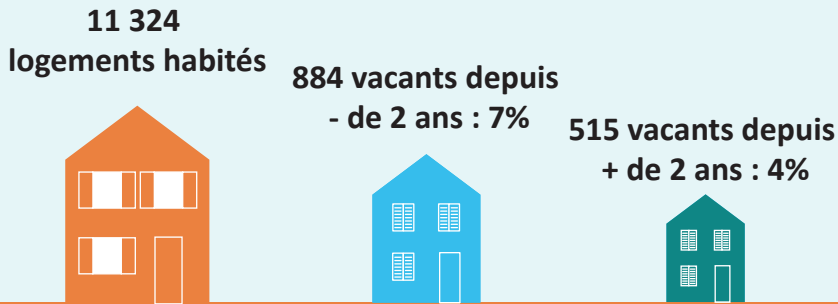

Quelques chiffres du territoire de Vallées et Plateau d'Ardenne :

**Vous êtes propriétaire d'un logement vacant ?**

**Contactez - nous !**

La lutte contre la vacance des logements est un objectif de la Communauté de Communes Vallées et Plateau d'Ardenne qui a recensé les logements vacants de toutes les communes du territoire.

**Un ou plusieurs logements vous appartenant ont ainsi été identifiés vacants.**

**Des aides financières ainsi qu'un accompagnement technique peuvent vous être présentés.**

- **Aides aux travaux**
- **Réductions fiscales**
- **Accès au réseau des acteurs du logement ...**